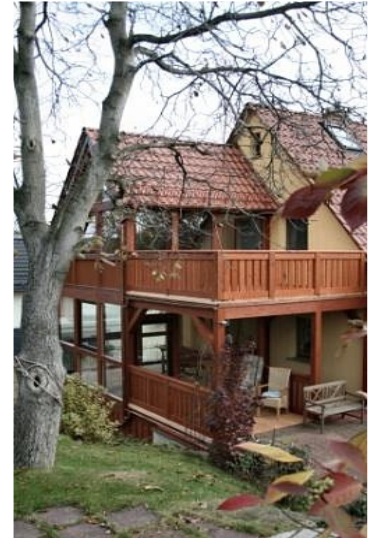

## Der Wintergarten:

Licht und Wärme in naturnaher Umgebung bringen ein positives Lebensgefühl in Ihr Haus im Sommer - wie im Winter.

Gut ausgewählte Hölzer und hochwertige Isolierglasscheiben gewährleisten eine lange Haltbarkeit

## Wintergärten aus Holz und Glas

bei Bedarf mit Statik und Bauantrag

ab 289,-Euro/m<sup>2</sup> Bsp.: 5,0 x 3,0 m (Preisgruppe 1)

unsere

### HTL-Riegelabdeckung aus Aluminium

Alle Querstücke aus Holz werden mit einem Alu-Profil abgedeckt. So kann kein Wasser mehr auf dem Holz stehen und der Wintergarten aus Holz wird zu einem dauerhaft hochwertigem Bauwerk.